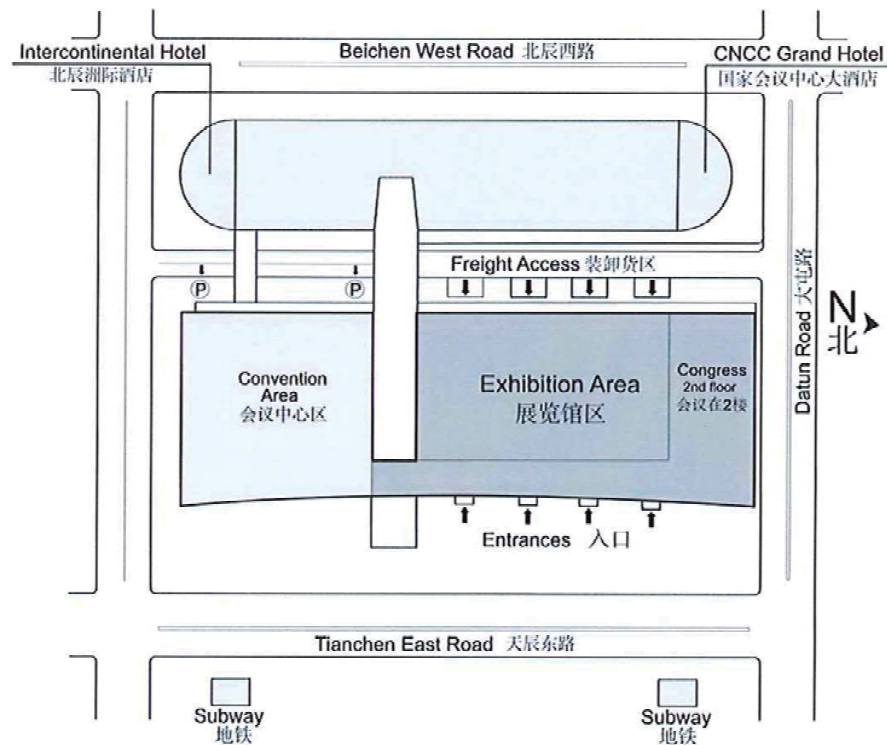

ACHEMASIA会場(中国国家中心会議)地図

Exhibition Grounds / 展会会场

会期：2013年5月13-16日

出展数：23ヶ国、419社、日本からの出展は3社

展示場広さ：6,513m²

会期中入場者数：12,470人

※会期中は好天に恵まれ、当初心配していたPM2.5の影響は感じられませんでした。
来訪者の途切れる時間が殆ど無く、弊社スタッフは終始対応に追われていました。

ACHEMASIA会場外観

ACHEMASIA会場入り口

オープニングセレモニー①

オープニングセレモニー②

弊社ブース表示看板

弊社ブース全景

製品説明モニターと塔スケルトン模型

製品説明用ミニチュア模型

弊社スタッフの面々

受付カウンターの様子

製品説明の様子②

北京オリンピックメイン会場【鳥巢】

製品説明の様子①

商談中

会場周辺の建物

北京オリンピック記念タワー

北京オリンピック水泳会場【水立方】