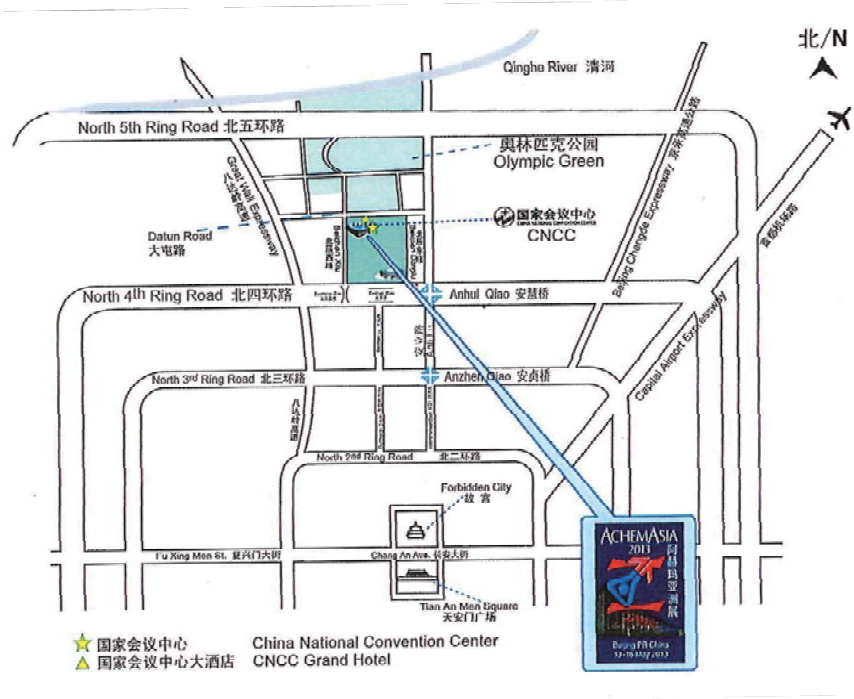

ACHEMASIA会場(中国国家中心会議)地図

Exhibition Grounds / 展会会场

会期：2013年5月13-16日

出展数：23ヶ国、419社、日本からの出展は3社

展示場広さ：6,513m²

会期中入場者数：12,470人

※会期中は好天に恵まれ、当初心配していたPM2.5の影響は感じられませんでした。
来訪者の途切れる時間が殆ど無く、弊社スタッフは終始対応に追われていました。

ACHEMASIA会場外観

ACHEMASIA会場入り口

オープニングセレモニー①

オープニングセレモニー②

弊社ブース表示看板

弊社ブース全景

製品説明モニターと塔スケルトン模型

製品説明用ミニチュア模型

弊社スタッフの面々

受付カウンターの様子

製品説明の様子②

北京オリンピックメイン会場【鳥巢】

製品説明の様子①

商談中

会場周辺の建物

北京オリンピック記念タワー

北京オリンピック水泳会場【水立方】